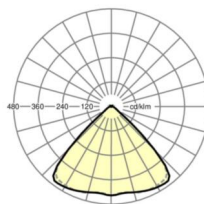

параметры

номер заказа	19412026280
код EAN	4020863415113
номер таможенного тарифа	94051190
Знак прохождения контроля	IP 64, класс защиты I, ENEC10 VDE, F, D, HACCP DIN10500/Food/IFS-пригодность для применения/BRC, Indoor, CE
Степень ударопрочности IK	IK03 (-20°C bis 30°C)
Температура окружения	ta -20°C в 30°C
Особые свойства	Готовность к IoT «Ready for IoT»
Гарантийный срок	5 лет
Государственные программы поддержки	BEG - государственные субсидии для энергосберегающих зданий (действительна только для Германии)

электротехника

Балласт	Электронный драйвер DALI2 (1 штука)
Мощность системы	115W
сетевое напряжение	230V/50Hz
автоматический предохранитель (пусковой ток)	17 штук/B10, 22 штук/B16, 28 штук/C10, 36 штук/C16
класс энергосбережения/Источник света	C

Оптика

Оснастка	LED, цветопередача/оттенок света CRI ≥ 80 / 4000K
Допуск для координаты цветности (MacAdam)	3SDCM
Фотобиологическая безопасность (светильник)	RG1
Номинальный световой поток	19189lm
Срок службы LED	50000h L80/B10 (Tq 30°C)
светоотдача светильников	167lm/W
Угол излучения	95° (C0) / 95° (C90)
UGR поп./вдоль	22.7 / 23.1

DEEP-LINK

<https://www.regiolum.de/ru/article/19412026280>